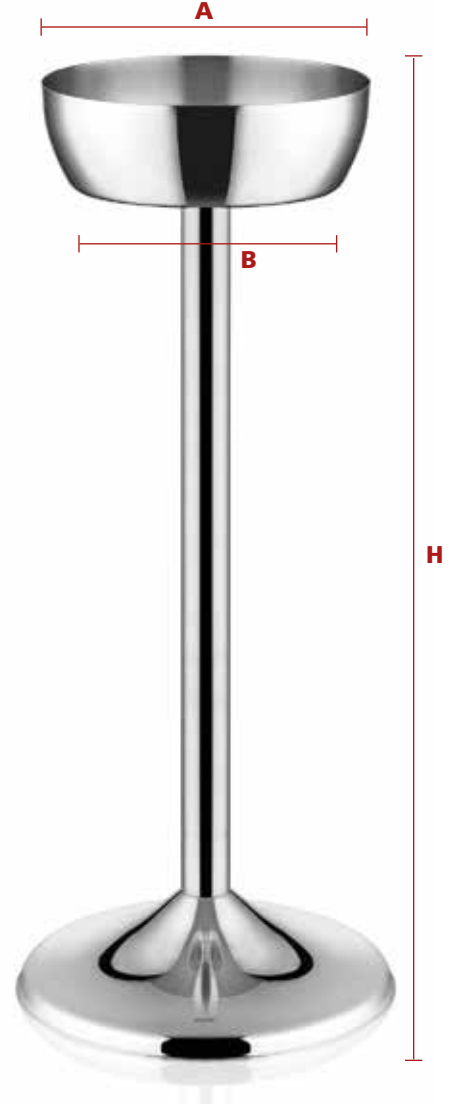

A46022

A - Ø 20,5 cm
B - Ø 15,5 cm
H - 15,5 cm

ŞAMPANYA KOVASI / CHAMPAGNE BUCKET

A46023

A - Ø 24,5 cm
B - Ø 18 cm
H - 18 cm

ŞAMPANYA KOVASI / CHAMPAGNE BUCKET

A46027

A - Ø 20,5 cm
B - Ø 15,5 cm
H - 15,5 cm

SPHERA ŞAMPANYA KOVASI / CHAMPAGNE BUCKET

A46029

A - Ø 20,5 cm
B - Ø 13 cm
H - 20,5 cm

ŞAMPANYA KOVASI / CHAMPAGNE BUCKET

A46028

A - Ø 24,5 cm
B - Ø 18 cm
H - 18 cm

BUZ KOVASI STANDI / ICE BUCKET STAND

ŞAMPANYA KOVASI STANDI / CHAMPAGNE BUCKET STAND

(A46022, A46027 için uygundur.)
(A46023, A46028 için uygundur.)

A46040 - Ø 17 H 67 cm
A46041 - Ø 22 H 67 cm

ŞAMPANYA KOVASI STANDI / CHAMPAGNE BUCKET STAND

(A46032, A46034 için uygundur.)

A46042
A - Ø 16 cm
B - Ø 12,5 cm
H - 61 cm